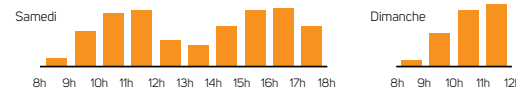

JANVIER		FÉVRIER		MARS		AVRIL		MAI		JUIN	
M	1	S	1	D	1	M	1	V	1	L	1
J	2	D	2	L	2	J	2	S	2	M	2
V	3	L	3	M	3	V	3	D	3	M	3
S	4	M	4	J	4	S	4	L	4	J	4
D	5	M	5	V	5	D	5	M	5	V	5
L	6	J	6	S	6	L	6	J	6	S	6
M	7	V	7	D	7	M	7	M	7	D	7
M	8	S	8	L	8	J	8	V	8	L	8
J	9	D	9	L	9	J	9	S	9	M	9
V	10	L	10	M	10	V	10	D	10	M	10
S	11	M	11	J	11	S	11	L	11	J	11
D	12	M	12	V	12	D	12	M	12	V	12
L	13	J	13	S	13	L	13	M	13	S	13
M	14	V	14	S	14	M	14	J	14	D	14
M	15	S	15	D	15	M	15	V	15	L	15
J	16	D	16	L	16	J	16	S	16	M	16
V	17	L	17	M	17	V	17	D	17	M	17
S	18	M	18	J	18	S	18	L	18	J	18
D	19	M	19	V	19	D	19	M	19	V	19
L	20	J	20	V	20	L	20	M	20	S	20
M	21	V	21	S	21	M	21	J	21	D	21
M	22	S	22	D	22	M	22	V	22	L	22
J	23	D	23	L	23	J	23	S	23	M	23
V	24	L	24	M	24	V	24	D	24	M	24
S	25	M	25	J	25	S	25	L	25	J	25
D	26	M	26	V	26	D	26	M	26	V	26
L	27	J	27	S	27	L	27	J	27	S	27
M	28	V	28	D	28	M	28	M	28	D	28
M	29	S	29	L	29	M	29	V	29	L	29
J	30			L	30	J	30	S	30	M	30
V	31			M	31			D	31		

A4-editions.com

DÉCHÈTERIES

Recyclerie-déchèterie Emmaüs à Saint-Jean-de-Linières fermée le dimanche

HORAIRES D'ÉTÉ DU 1^{ER} AVRIL AU 31 OCTOBRE

Du lundi au vendredi de 8 h 30 à 12 h et de 13 h 30 à 17 h 30
Le samedi de 8 h 30 à 18 h
Le dimanche de 8 h 30 à 12 h

HORAIRES D'HIVER DU 1^{ER} NOVEMBRE AU 31 MARS

Du lundi au vendredi de 9 h à 12 h et de 14 h à 17 h
Le samedi de 9 h à 17 h
Le dimanche de 9 h à 12 h

HORAIRES D'AFFLUENCE LE WEEK-END

2020 VOS JOURS DE COLLECTE des déchets